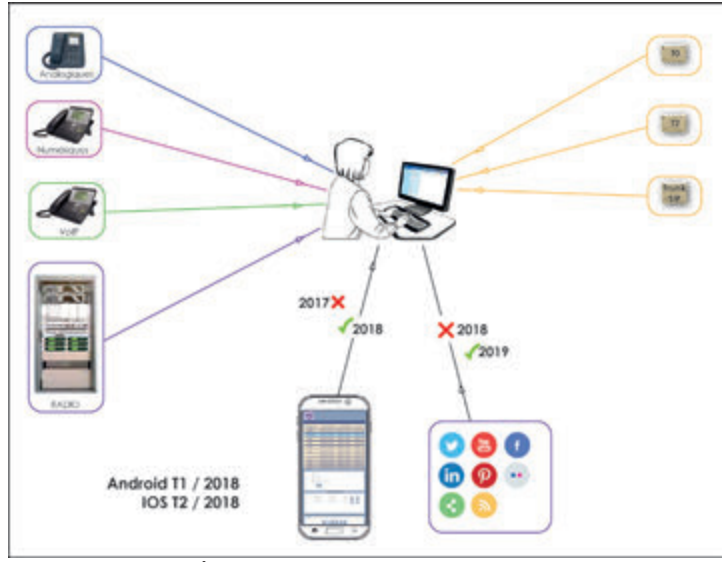

**NOUVEAUTÉ 2018**

assmann **Recorder**

Évolution résilience du système

**Premier enregistreur de SMARTPHONE mobile opérationnel avec archivage centralisé privé sur Assmann Recorder 2018**

**Enregistrez vos communications sur mobile en complément des PABX et Radio.**

# SMARTPHONE RECORDING PRIVATE NETWORK

## SUPERVISION - Keep a live

Une fois l'application installée, une supervision des connexions 3G/4G, wifi est disponible pour tenir informé de la capacité de transfert vers l'enregistreur privé centralisé.

Une information des transferts est visualisé.