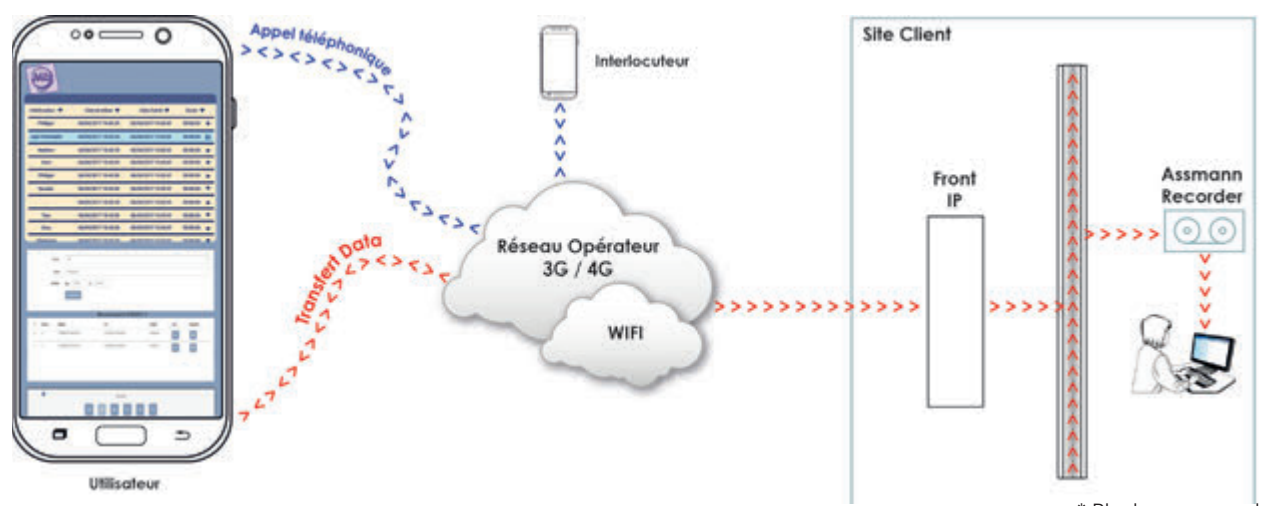

* Photos non contractuelles